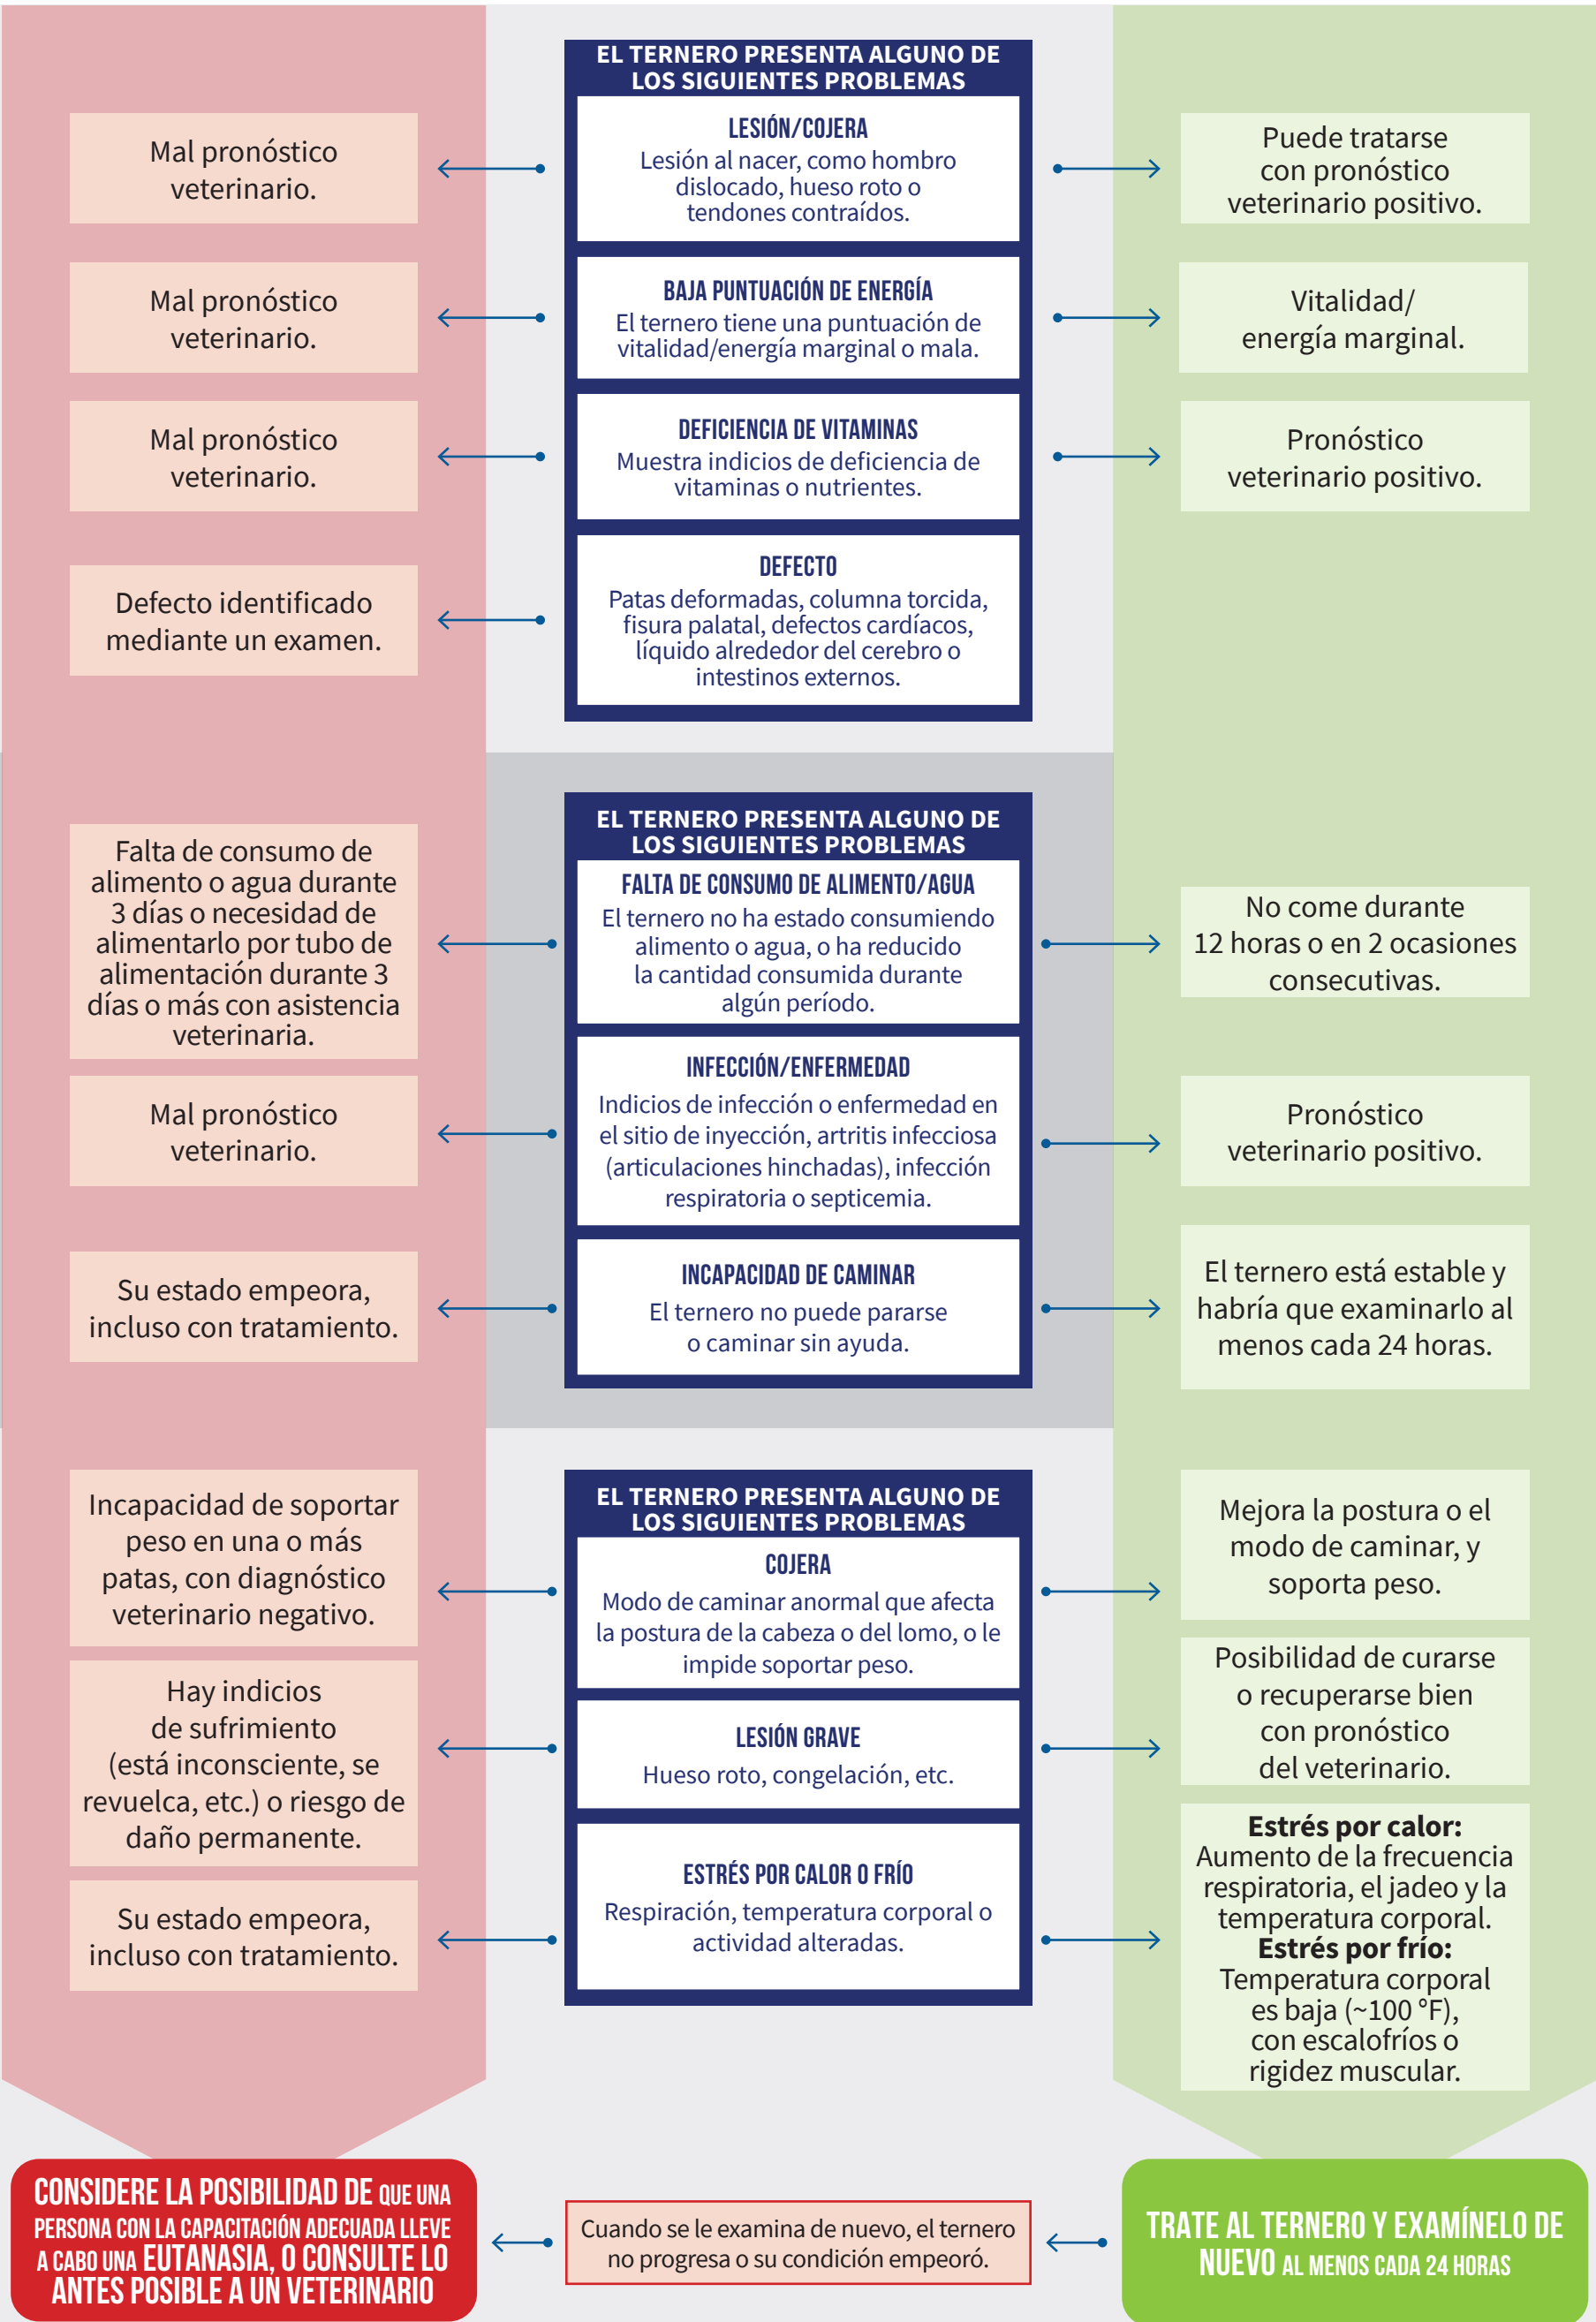

ÁRBOLES DE DECISIÓN DE EUTANASIA DE TERNEROS

Utilice los siguientes árboles de decisión para determinar si debe llevar a cabo una eutanasia de inmediato.

Dolor: Sensación física desagradable que se produce con diversos grados de intensidad debido a una lesión, a una enfermedad o como consecuencia de un procedimiento médico o de manejo.

TERNEROS AL NACER

TERNEROS ENFERMOS

TERNEROS CON TRAUMATISMO

Para practicar eutanasia a los terneros, deben aplicarse métodos que cuenten con la aprobación de la Asociación Estadounidense de Medicina Veterinaria (AVMA, por sus siglas en inglés) o la Asociación Estadounidense de Profesionales en Bovinos (AABP, por sus siglas en inglés).
© 2021 National Dairy FARM Program. Todos los derechos reservados.